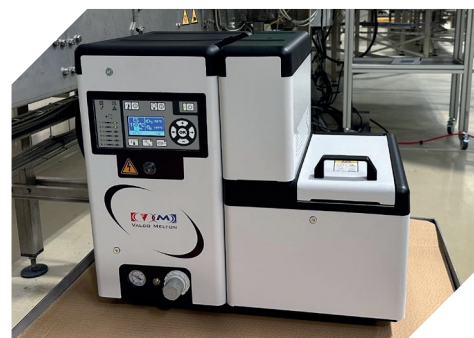

REŠITEV

Dodatno zavarovanje in povečanje stabilnosti blaga na paleti z avtomatskim razpršenim (ali točkovnim) nanosom talilnega lepila na zavoje pločevink.