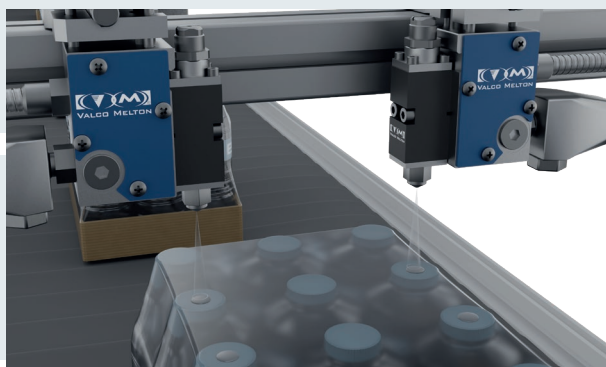

DOPRINOS REŠITVE

Občutno zmanjšanje porabe strech folije.

Odprava vmesnih kartonov.

Poveča se varnost in stabilnost blaga na paleti pri rokovanju s paletami.

Na pritisk občutljivo lepilo ne spaja ampak samo preprečuje zdrs, zato ne pride do trganja pri ločevanju blaga, hkrati lepilo ne poškoduje izdelkov.

Lepilo ohranja svojo lepljivost ter posledično protizdrsko funkcijo tudi ob večkratni uporabi (npr. prepakiranje).

Brez nagiba/zdrsa blaga na paleti ali prevračanja ter posledično odprava poškodb, zamud pri dobavi in drugih nepotrebnih stroškov.